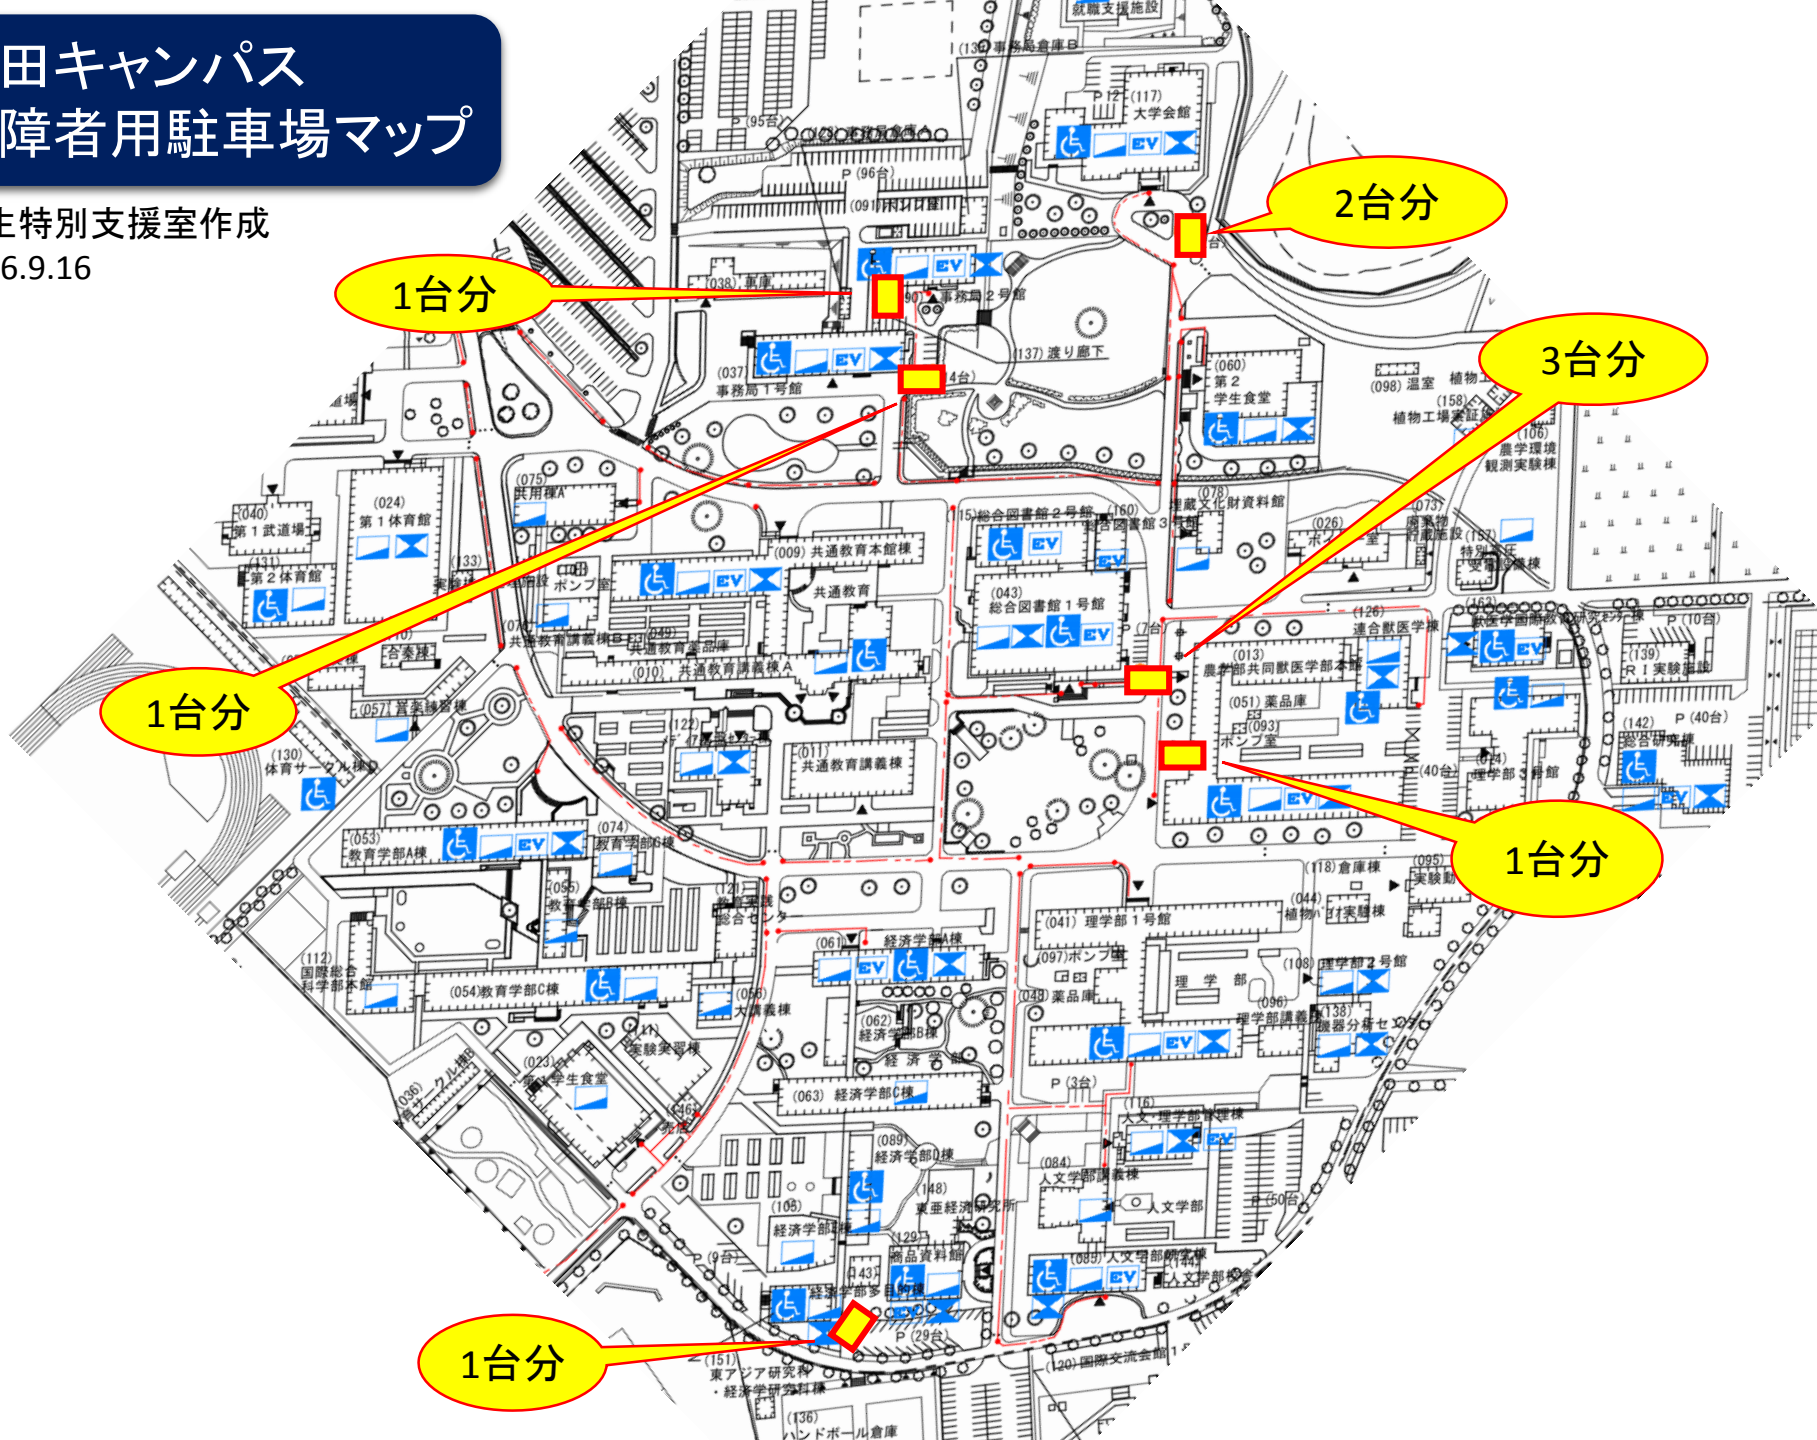

# 吉田キャンパス 身障者用駐車場マップ

学生特別支援室作成  
2016.9.16

1台分

2台分

3台分

1台分

1台分

1台分